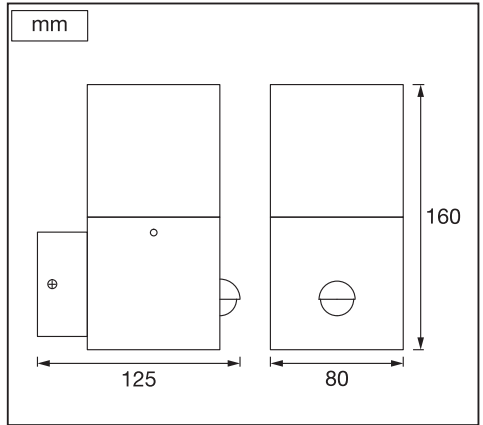

---

**ENDURA® CLASSIC**  
**FIGO SQUARE WALL SENSOR**

---

Lamps not included

	<b>EAN</b>	<b>W<sub>max.</sub></b>	<b>⊖ (°C)</b>	<b>V~</b>	<b>Hz</b>
<b>ENDURA CLASSIC FIGO SQ W SEN E27 DG</b>	4058075834804	20 (12 LED)	-20...+40	220-240	50/60