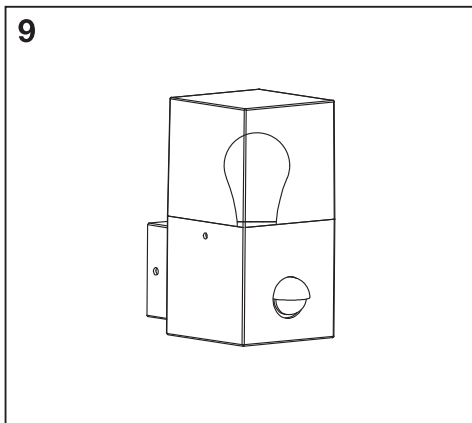

---

**ENDURA® CLASSIC**  
**FIGO SQUARE WALL SENSOR**

---

Lamps not included

	<b>EAN</b>	<b>W<sub>max.</sub></b>	<b>⊖ (°C)</b>	<b>V~</b>	<b>Hz</b>
<b>ENDURA CLASSIC FIGO SQ W SEN E27 DG</b>	4058075834804	20 (12 LED)	-20...+40	220-240	50/60