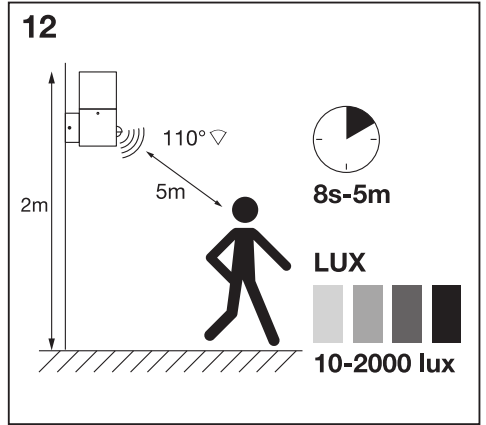

C10449057
G11173536
24.08.2023

LEDVANCE GmbH
Steinerne Furt 62
86167 Augsburg, Germany
www.ledvance.com