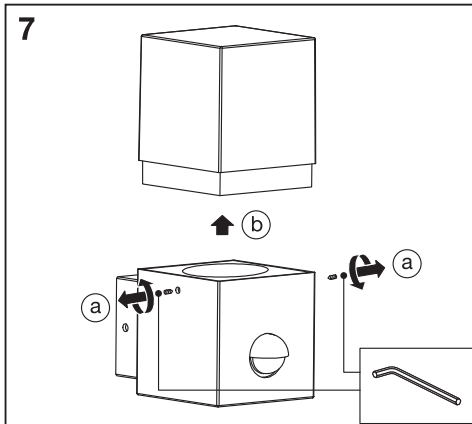

---

**ENDURA® CLASSIC**  
**FIGO SQUARE WALL SENSOR**

---

Lamps not included

	<b>EAN</b>	<b>W<sub>max.</sub></b>	<b>⊖ (°C)</b>	<b>V~</b>	<b>Hz</b>
<b>ENDURA CLASSIC FIGO SQ W SEN E27 DG</b>	4058075834804	20 (12 LED)	-20...+40	220-240	50/60