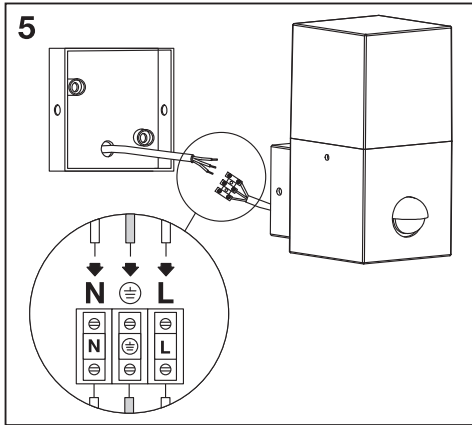

---

**ENDURA® CLASSIC**  
**FIGO SQUARE WALL SENSOR**

---

Lamps not included

	<b>EAN</b>	<b>W<sub>max.</sub></b>	<b>⊖ (°C)</b>	<b>V~</b>	<b>Hz</b>
<b>ENDURA CLASSIC FIGO SQ W SEN E27 DG</b>	4058075834804	20 (12 LED)	-20...+40	220-240	50/60

Ⓢ Lampen nicht inbegriffen Ⓢ Lamps not included Ⓢ Ampoules non incluses  
 Ⓢ Lampadine non incluse Ⓢ Lámparas no incluidas Ⓢ Lâmpadas não incluídas  
 Ⓢ Οι λάμπες δεν περιλαμβάνονται Ⓢ Lampen niet inbegrepen Ⓢ Lampor ingår ej  
 Ⓢ Lampūt eivāt sisāļly toimitukseen Ⓢ Lamper følger ikke med Ⓢ Pærer ikke inkluderet.  
 Ⓢ Lampy nejsou součástí dodávky Ⓢ Светильник стационарный.  
 Хранить в сухом месте, перед установкой отключить питание. Товар сертифицирован. Не бросать. Лампы в комплект не входят Ⓢ A lāmpāk nem tartoznak a csomaghoz Ⓢ Lampki nie są częścią zestawu Ⓢ Lampy nie sú zahrnuté Ⓢ Sijalke niso priložene Ⓢ Lambalar dahil değildir Ⓢ Žarulje nisu uključene Ⓢ Lāmpīle nu sunt incluse Ⓢ Лампите не са включени в комплекта Ⓢ Ei sisalda lampe Ⓢ Lempos nepridedamos Ⓢ Lampas nav iekļautas Ⓢ Sijalice nisu uključene  
 Ⓢ Електролампа. Лампи в комплект не входят Ⓢ Стационарлық шырақ. Құрғақ жерде сақтап, орнату алдында ток көздерінен ажырату керек. Тауар сертифициталған. Лақтыруға тыйым салынады. Шамдар жинаққа кірмеген