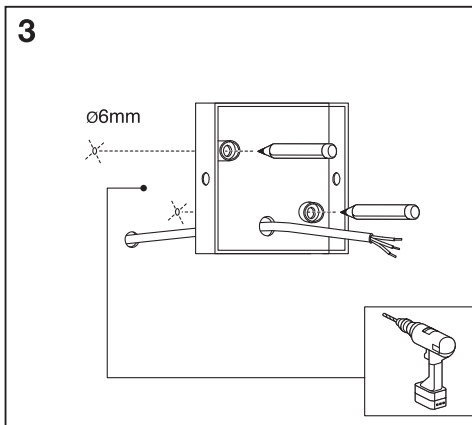

---

**ENDURA® CLASSIC**  
**FIGO SQUARE WALL SENSOR**

---

Lamps not included

	<b>EAN</b>	<b>W<sub>max.</sub></b>	<b>⊖ (°C)</b>	<b>V~</b>	<b>Hz</b>
<b>ENDURA CLASSIC FIGO SQ W SEN E27 DG</b>	4058075834804	20 (12 LED)	-20...+40	220-240	50/60