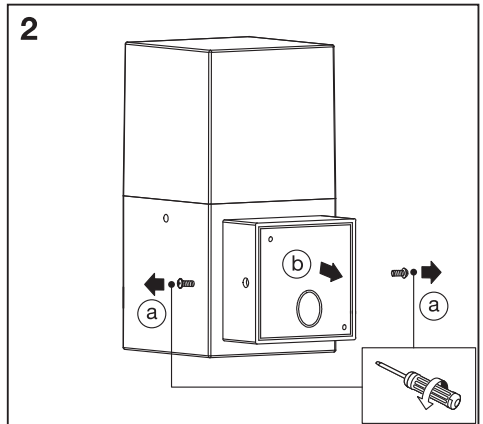

---

**ENDURA® CLASSIC**  
**FIGO SQUARE WALL SENSOR**

---

Lamps not included

	<b>EAN</b>	<b>W<sub>max.</sub></b>	<b>⊖ (°C)</b>	<b>V~</b>	<b>Hz</b>
<b>ENDURA CLASSIC FIGO SQ W SEN E27 DG</b>	4058075834804	20 (12 LED)	-20...+40	220-240	50/60