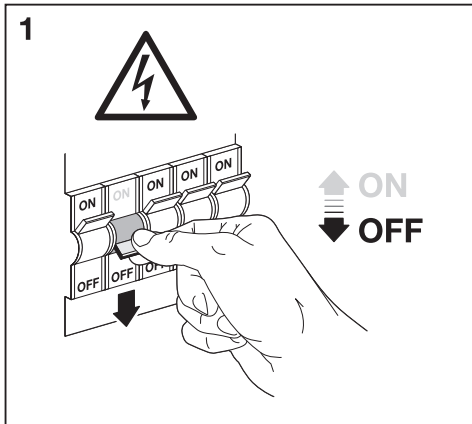

---

**ENDURA® CLASSIC**  
**FIGO SQUARE WALL SENSOR**

---

Lamps not included

	<b>EAN</b>	<b>W<sub>max.</sub></b>	<b>⊖ (°C)</b>	<b>V~</b>	<b>Hz</b>
<b>ENDURA CLASSIC FIGO SQ W SEN E27 DG</b>	4058075834804	20 (12 LED)	-20...+40	220-240	50/60

Ⓢ Lampen nicht inbegriffen Ⓢ Lamps not included Ⓢ Ampoules non incluses  
 Ⓢ Lampadine non incluse Ⓢ Lámparas no incluidas Ⓢ Lâmpadas não incluídas  
 Ⓢ Οι λάμπες δεν περιλαμβάνονται Ⓢ Lampen niet inbegrepen Ⓢ Lampor ingår ej  
 Ⓢ Lampūt eivāt sisāļly toimitukseen Ⓢ Lamper følger ikke med Ⓢ Pærer ikke inkluderet.  
 Ⓢ Lampy nejsou součástí dodávky Ⓢ Светильник стационарный.  
 Хранить в сухом месте, перед установкой отключить питание. Товар сертифицирован. Не бросать. Лампы в комплект не входят Ⓢ A lāmpāk nem tartoznak a csomaghoz Ⓢ Lampki nie są częścią zestawu Ⓢ Lampy nie sú zahrnuté Ⓢ Sijalke niso priložene Ⓢ Lambalar dahil değildir Ⓢ Žarulje nisu uključene Ⓢ Lāmpīle nu sunt incluse Ⓢ Лампите не са включени в комплекта Ⓢ Ei sisalda lampe Ⓢ Lempos nepridedamos Ⓢ Lampas nav iekļautas Ⓢ Sijalice nisu uključene  
 Ⓢ Електролампа. Лампи в комплект не входят Ⓢ Стационарлық шырақ. Құрғақ жерде сақтап, орнату алдында ток көздерінен ажырату керек. Тауар сертифициталған. Лақтыруға тыйым салынады. Шамдар жинаққа кірмеген