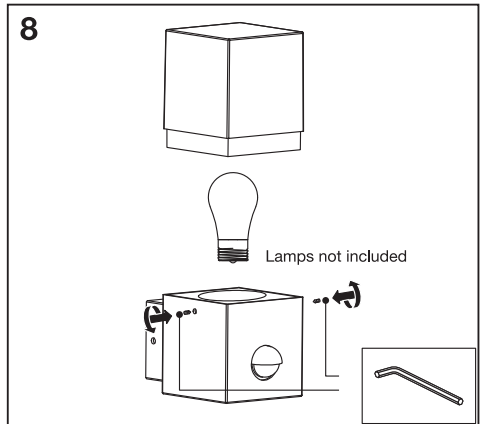

---

**ENDURA® CLASSIC**  
**FIGO SQUARE WALL SENSOR**

---

Lamps not included

	<b>EAN</b>	<b>W<sub>max.</sub></b>	<b>⊖ (°C)</b>	<b>V~</b>	<b>Hz</b>
<b>ENDURA CLASSIC FIGO SQ W SEN E27 DG</b>	4058075834804	20 (12 LED)	-20...+40	220-240	50/60

Ⓢ Lampen nicht inbegriffen Ⓢ Lamps not included Ⓢ Ampoules non incluses  
 Ⓢ Lampadine non incluse Ⓢ Lámparas no incluidas Ⓢ Lâmpadas não incluídas  
 Ⓢ Οι λάμπες δεν περιλαμβάνονται Ⓢ Lampen niet inbegrepen Ⓢ Lampor ingår ej  
 Ⓢ Lampūt eivāt sisāļly toimitukseen Ⓢ Lamper følger ikke med Ⓢ Pærer ikke inkluderet.  
 Ⓢ Lampy nejsou součástí dodávky Ⓢ Светильник стационарный.  
 Хранить в сухом месте, перед установкой отключить питание. Товар сертифицирован. Не бросать. Лампы в комплект не входят Ⓢ A lāmpāk nem tartoznak a csomaghoz Ⓢ Lampki nie są częścią zestawu Ⓢ Lampy nie sú zahrnuté Ⓢ Sijalke niso priložene Ⓢ Lambalar dahil değildir Ⓢ Žarulje nisu uključene Ⓢ Lāmpīle nu sunt incluse Ⓢ Лампите не са включени в комплекта Ⓢ Ei sisalda lampe Ⓢ Lempos nepridedamos Ⓢ Lampas nav iekļautas Ⓢ Sijalice nisu uključene  
 Ⓢ Електролампа. Лампи в комплект не входят Ⓢ Стационарлық шырақ. Құрғақ жерде сақтап, орнату алдында ток көздерінен ажырату керек. Тауар сертифициталған. Лақтыруға тыйым салынады. Шамдар жинаққа кірмеген