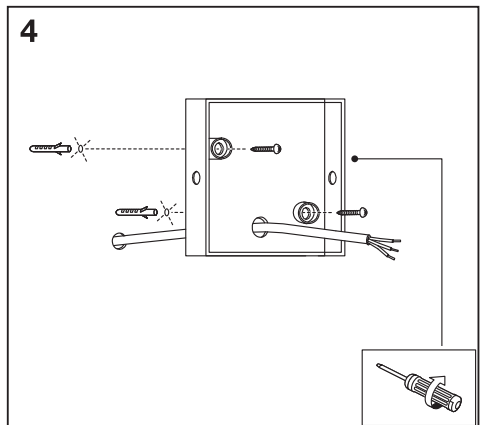

---

**ENDURA® CLASSIC**  
**FIGO SQUARE WALL SENSOR**

---

Lamps not included

	<b>EAN</b>	<b>W<sub>max.</sub></b>	<b>⊖ (°C)</b>	<b>V~</b>	<b>Hz</b>
<b>ENDURA CLASSIC FIGO SQ W SEN E27 DG</b>	4058075834804	20 (12 LED)	-20...+40	220-240	50/60