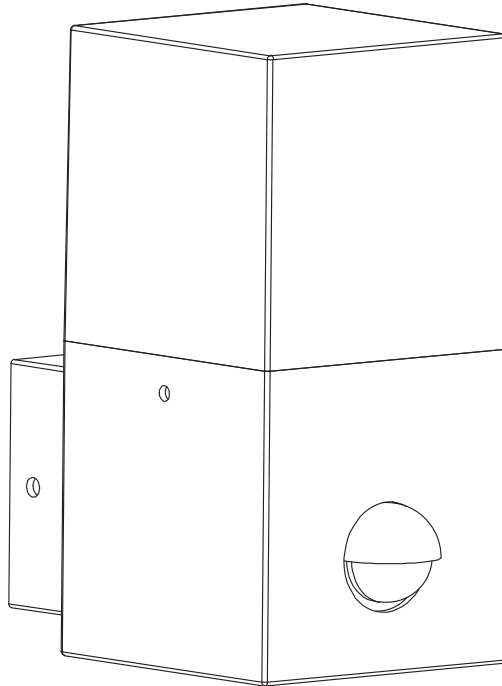

---

**ENDURA® CLASSIC**  
**FIGO SQUARE WALL SENSOR**

---

Lamps not included

	<b>EAN</b>	<b>W<sub>max.</sub></b>	<b>⊖ (°C)</b>	<b>V~</b>	<b>Hz</b>
<b>ENDURA CLASSIC FIGO SQ W SEN E27 DG</b>	4058075834804	20 (12 LED)	-20...+40	220-240	50/60