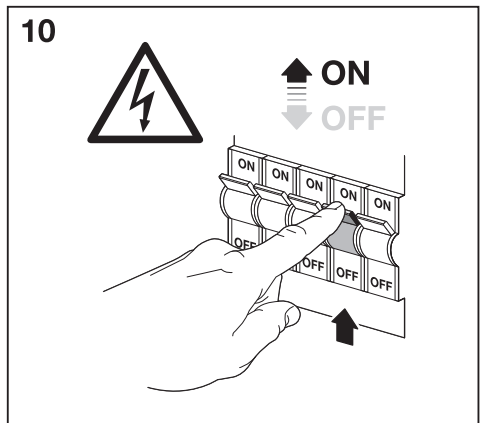

---

**ENDURA® CLASSIC**  
**FIGO SQUARE WALL SENSOR**

---

Lamps not included

	<b>EAN</b>	<b>W<sub>max.</sub></b>	<b>⊖ (°C)</b>	<b>V~</b>	<b>Hz</b>
<b>ENDURA CLASSIC FIGO SQ W SEN E27 DG</b>	4058075834804	20 (12 LED)	-20...+40	220-240	50/60