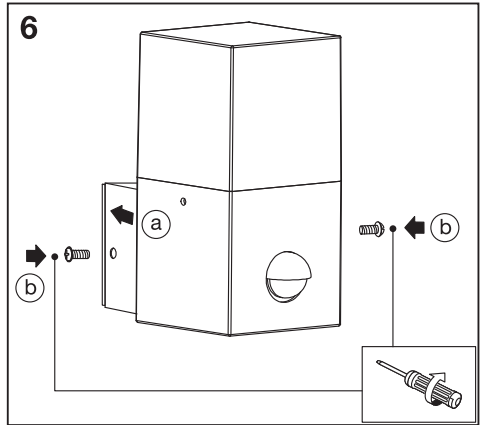

---

**ENDURA® CLASSIC**  
**FIGO SQUARE WALL SENSOR**

---

Lamps not included

	<b>EAN</b>	<b>W<sub>max.</sub></b>	<b>⊖ (°C)</b>	<b>V~</b>	<b>Hz</b>
<b>ENDURA CLASSIC FIGO SQ W SEN E27 DG</b>	4058075834804	20 (12 LED)	-20...+40	220-240	50/60