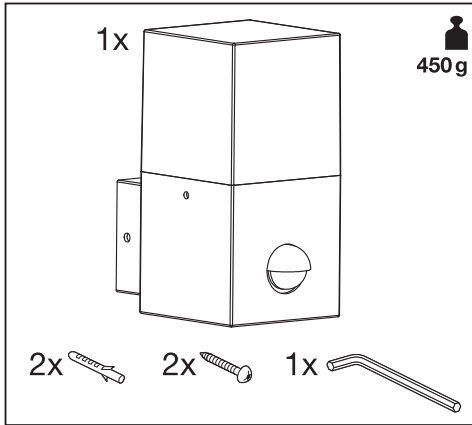

---

**ENDURA® CLASSIC**  
**FIGO SQUARE WALL SENSOR**

---

Lamps not included

	<b>EAN</b>	<b>W<sub>max.</sub></b>	<b>⊖ (°C)</b>	<b>V~</b>	<b>Hz</b>
<b>ENDURA CLASSIC FIGO SQ W SEN E27 DG</b>	4058075834804	20 (12 LED)	-20...+40	220-240	50/60